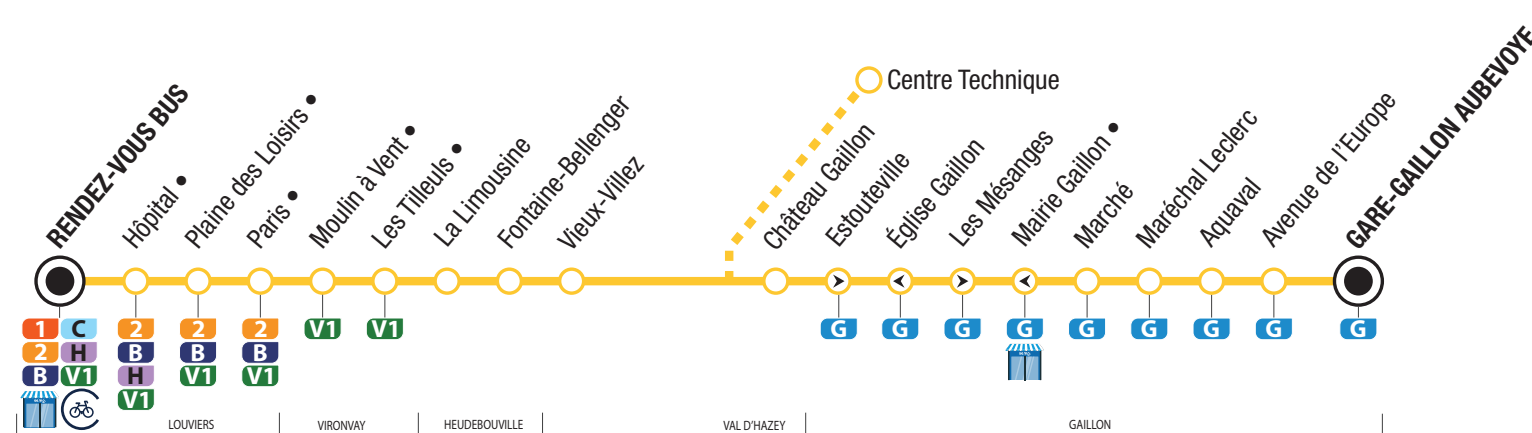

E1

LOUVIERS RENDEZ-VOUS BUS ↔ GAILLON GARE GAILLON-AUBEVOYE

▪ Arrêts accessibles aux personnes utilisatrices de fauteuils roulants.

TOUTE L'INFO ET LES HORAIRES EN TEMPS RÉEL VIA L'APPLI SEMO-MOBILITÉ

RENDEZ-VOUS BUS > GARE GAILLON-AUBEVOYE

DU LUNDI AU VENDREDI (SAUF JOURS FÉRIÉS)

LOUVIERS Rendez-vous Bus	05:27	06:22	07:16	08:16	09:20	10:26	11:26	12:26	13:26	14:25	15:21	16:16	16:53	17:56
Hôpital	05:29	06:24	07:18	08:18	09:22	10:28	11:28	12:28	13:28	14:27	15:23	16:18	16:55	17:58
Plaine des Loisirs	05:29	06:24	07:18	08:18	09:22	10:28	11:28	12:28	13:28	14:27	15:23	16:18	16:55	17:58
Paris	05:30	06:25	07:19	08:19	09:23	10:29	11:29	12:29	13:29	14:28	15:24	16:19	16:56	17:59
Moulin à Vent	05:34	06:29	07:23	08:23	09:27	10:33	11:33	12:33	13:33	14:32	15:28	16:23	17:00	18:03
Les Tilleuls	05:36	06:31	07:25	08:25	09:29	10:35	11:35	12:35	13:35	14:34	15:30	16:25	17:02	18:05
La Limousine	05:39	06:34	07:29	08:29	09:33	10:38	11:38	12:38	13:38	14:38	15:33	16:29	17:06	18:09
Fontaine-Bellenger	05:42	06:37	07:33	08:33	09:36	10:41	11:41	12:41	13:41	14:41	15:36	16:33	17:10	18:13
Vieux-Villez	05:45	06:40	07:36	08:36	09:39	10:44	11:44	12:44	13:44	14:44	15:39	16:36	17:13	18:16
Centre Technique	-	06:45	07:41	08:41	09:44	-	-	-	-	-	15:44	16:41	17:18	18:21
Château Gaillon	05:51	06:51	07:48	08:48	09:50	10:50	11:50	12:50	13:50	14:50	15:50	16:48	17:25	18:28
Estouteville	05:52	06:52	07:48	08:48	09:51	10:51	11:51	12:51	13:51	14:51	15:51	16:48	17:25	18:28
Les Mésanges	05:52	06:52	07:49	08:49	09:51	10:51	11:51	12:51	13:51	14:51	15:51	16:49	17:26	18:29
Marché	05:53	06:53	07:50	08:50	09:52	10:52	11:52	12:52	13:52	14:52	15:52	16:50	17:27	18:30
Maréchal Leclerc	05:54	06:54	07:52	08:52	09:53	10:53	11:53	12:53	13:53	14:53	15:53	16:52	17:29	18:32
Aquaval	05:56	06:56	07:55	08:55	09:55	10:55	11:55	12:55	13:55	14:55	15:55	16:55	17:32	18:35
Avenue de l'Europe	05:59	06:59	07:59	08:59	09:59	10:59	11:59	12:59	13:59	14:59	15:59	16:59	17:36	18:39
GAILLON Gare Gaillon-Aubevoye	06:00	07:00	08:00	09:00	10:00	11:00	12:00	13:00	14:00	15:00	16:00	17:00	17:37	18:40