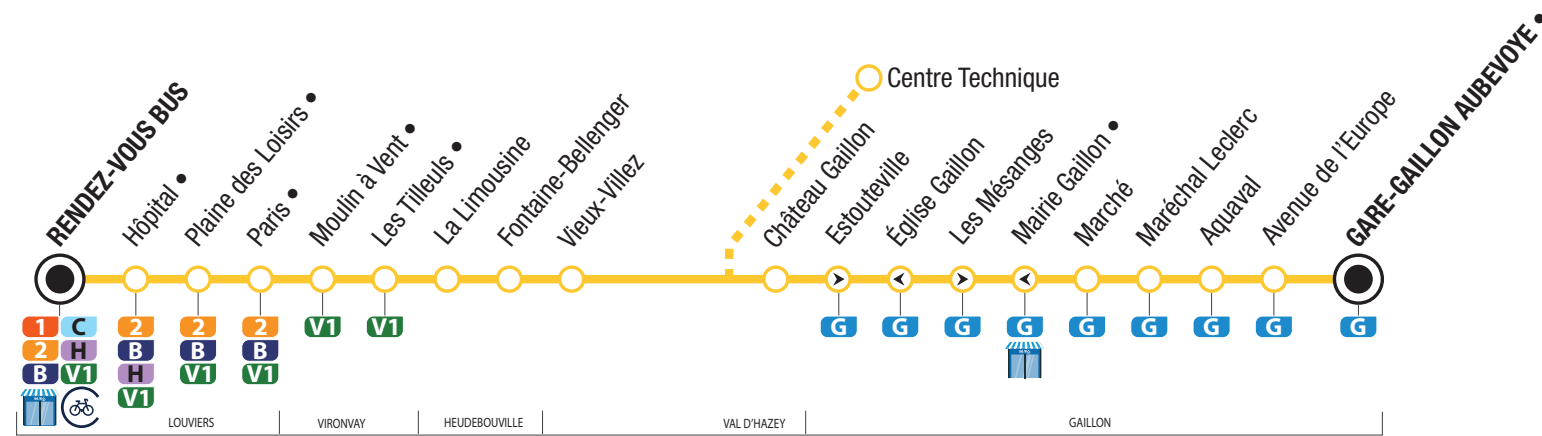

# LOUVIERS RENDEZ-VOUS BUS ↔ GAILLON GARE GAILLON-AUBEVOYE

Arrêts accessibles aux personnes utilisatrices de fauteuils roulants.

TOUTE L'INFO ET LES HORAIRES EN TEMPS RÉEL VIA L'APPLI SEMO-MOBILITÉ