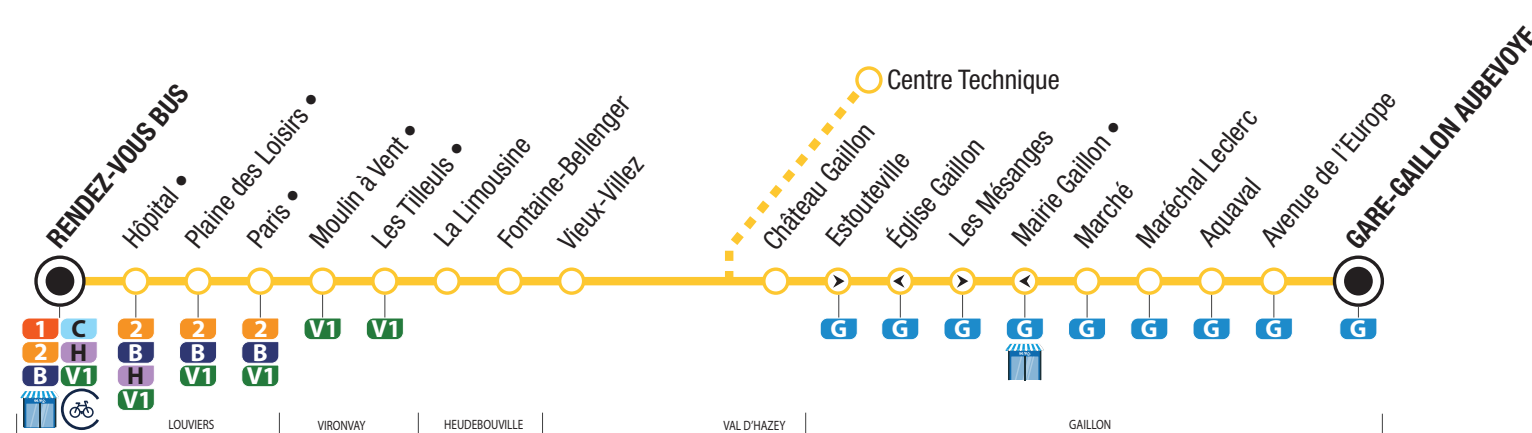

E1

LOUVIERS RENDEZ-VOUS BUS ↔ GAILLON GARE GAILLON-AUBEVOYE

Arrêts accessibles aux personnes utilisatrices de fauteuils roulants.

TOUTE L'INFO ET LES HORAIRES EN TEMPS RÉEL VIA L'APPLI SEMO-MOBILITÉ

RENDEZ-VOUS BUS > GARE GAILLON-AUBEVOYE

LE SAMEDI (SAUF JOURS FÉRIÉS)

LOUVIERS Rendez-Vous Bus	06:07	06:22	07:16	08:16	09:20	11:26	12:26	13:26	15:21	16:16	17:16	18:16
Hôpital	06:09	06:24	07:18	08:18	09:22	11:28	12:28	13:28	15:23	16:18	17:18	18:18
Plaine des Loisirs	06:09	06:24	07:18	08:18	09:22	11:28	12:28	13:28	15:23	16:18	17:18	18:18
Paris	06:10	06:25	07:19	08:19	09:23	11:29	12:29	13:29	15:24	16:19	17:19	18:19
Moulin à Vent	06:14	06:29	07:23	08:23	09:27	11:33	12:33	13:33	15:28	16:23	17:23	18:23
Les Tilleuls	06:16	06:31	07:25	08:25	09:29	11:35	12:35	13:35	15:30	16:25	17:25	18:25
La Limousine	06:19	06:34	07:29	08:29	09:33	11:38	12:38	13:38	15:33	16:29	17:29	18:29
Fontaine-Bellenger	06:22	06:37	07:33	08:33	09:36	11:41	12:41	13:41	15:36	16:33	17:33	18:33
Vieux-Villez	06:25	06:40	07:36	08:36	09:39	11:44	12:44	13:44	15:39	16:36	17:36	18:36
Centre Technique	-	-	-	-	-	-	-	-	-	-	-	-
Château Gaillon	06:31	06:46	07:43	08:43	09:45	11:50	12:50	13:50	15:45	16:43	17:43	18:43
Estouteville	06:32	06:47	07:43	08:43	09:46	11:51	12:51	13:51	15:46	16:43	17:43	18:43
Les Mésanges	06:32	06:47	07:44	08:44	09:46	11:51	12:51	13:51	15:46	16:44	17:44	18:44
Marché	06:33	06:48	07:45	08:45	09:47	11:52	12:52	13:52	15:47	16:45	17:45	18:45
Maréchal Leclerc	06:34	06:49	07:47	08:47	09:48	11:53	12:53	13:53	15:48	16:47	17:47	18:47
Aquaval	06:36	06:51	07:50	08:50	09:50	11:55	12:55	13:55	15:50	16:50	17:50	18:50
Avenue de l'Europe	06:39	06:54	07:54	08:54	09:54	11:59	12:59	13:59	15:54	16:54	17:54	18:54
GAILLON Gare Gaillon-Aubevoye	06:40	06:55	07:55	08:55	09:55	12:00	13:00	14:00	15:55	16:55	17:55	18:55

GARE GAILLON-AUBEVOYE > RENDEZ-VOUS BUS

LE SAMEDI (SAUF JOURS FÉRIÉS)