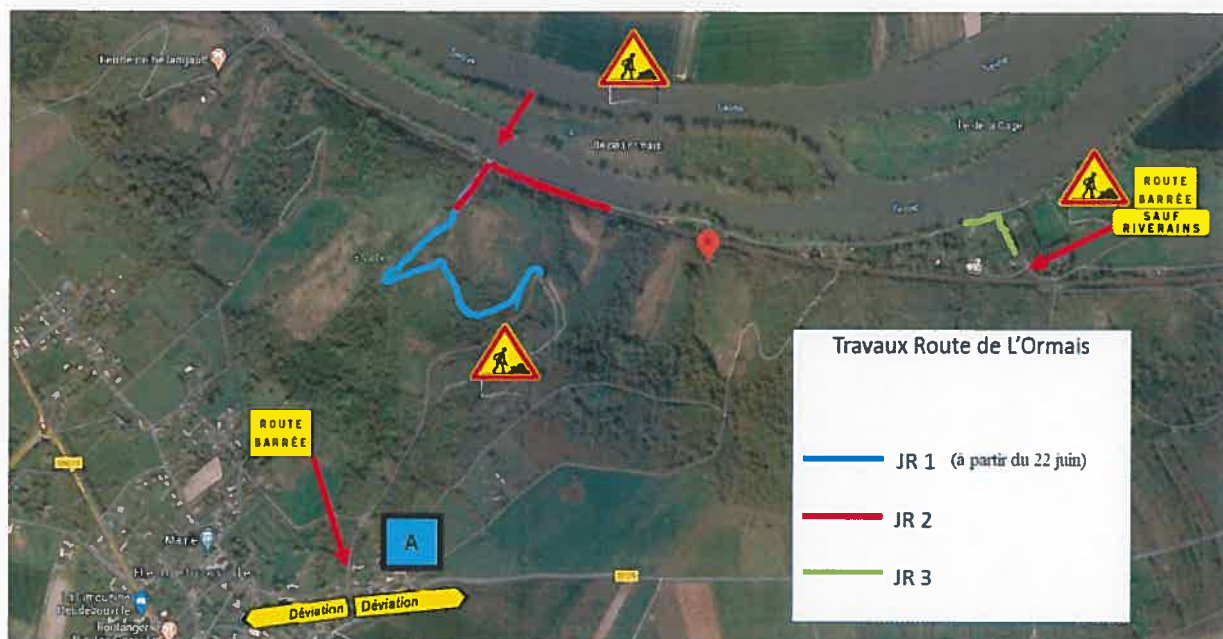

# INFORMATION TRAVAUX A PARTIR DU 22 JUIN 2020 CHANTIER FIBRE OPTIQUE ROUTE DE L'ORMAIS – HAMEAU DE L'ORMAIS

La circulation et le stationnement seront **INTERDITS** dans la côte de l'Ormais et réglementés au hameau de l'Ormais à l'occasion des travaux de passage de la fibre optique.

L'entreprise DLE à la charge de ces travaux, **interviendra du Lundi 22 juin au Vendredi 10 juillet 2020.**

Les travaux s'effectuant en plusieurs phases nous vous remercions de respecter scrupuleusement la signalisation.